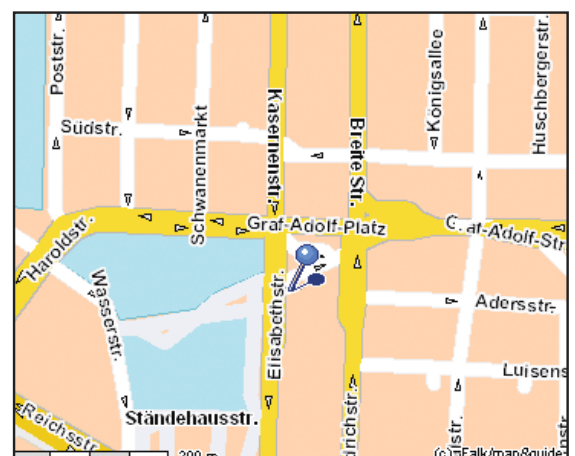

SIE ERREICHEN UNS | HOW TO FIND US

Vom Flughafen

mit der S1 oder S7 bis Hbf., von dort mit den Straßenbahnen 704, 709, 719 in Richtung Graf-Adolf-Platz

vom Bahnhof

von dort mit den Straßenbahnen 704, 709, 719 in Richtung Graf-Adolf-Platz

mit dem PKW

Richtung Friedrichstadt, Parkmöglichkeiten in den Parkhäusern Kö-Galerie (Königsallee / Ecke Grünstr.) WestLB (Friedrichstr. / Ecke Herzogstr.) und Kirchplatz

mit Straßen- und U-Bahnen

703, 704, 706, 709, 712, 713, 715, 719, Haltestelle Graf-Adolf-Platz

by train / Main Station

reach us by tram 704, 709, 719 - direction Graf-Adolf-Platz

by car

direction Friedrichstadt, Parking Facilities Kö-Galerie (Königsallee / Grünstr. WestLB (Friedrichstr. / Herzogstr.) and Kirchplatz