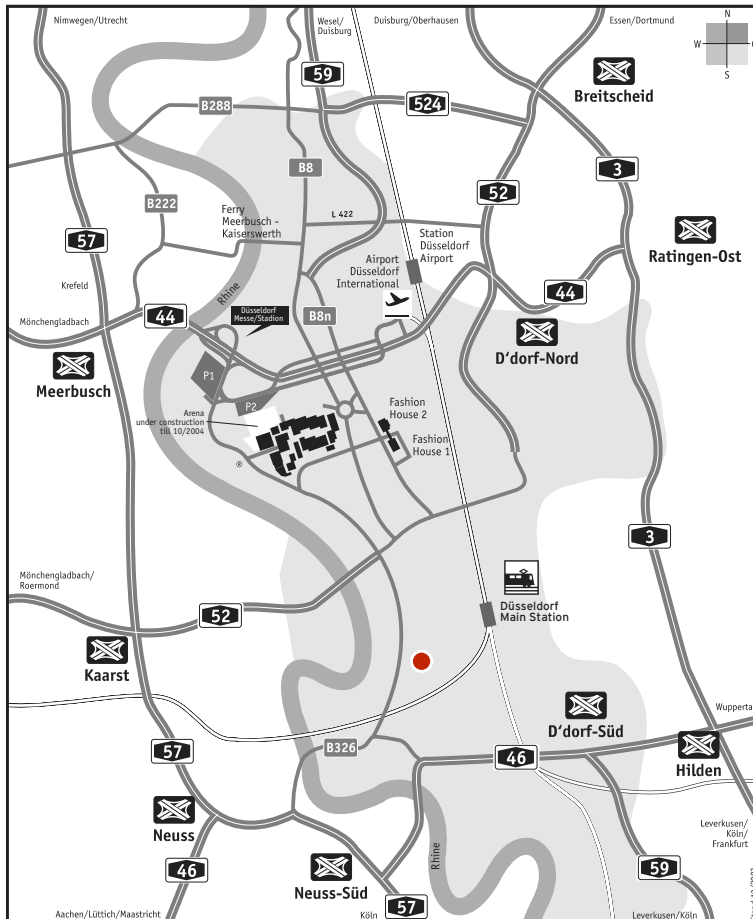

SIE ERREICHEN UNS | HOW TO FIND US

Vom Flughafen

mit der S1 oder S7 bis Hbf., von dort mit den Straßenbahnen 704, 709, 719 in Richtung Graf-Adolf-Platz

vom Bahnhof

von dort mit den Straßenbahnen 704, 709, 719 in Richtung Graf-Adolf-Platz

mit dem PKW

Richtung Friedrichstadt, Parkmöglichkeiten in den Parkhäusern Kö-Galerie (Königsallee / Ecke Grünstr.) WestLB (Friedrichstr. / Ecke Herzogstr.) und Kirchplatz

mit Straßen- und U-Bahnen

703, 704, 706, 709, 712, 713, 715, 719, Haltestelle Graf-Adolf-Platz

SPKG BATTENSTEIN GmbH
Fachübersetzungen & Konferenzdolmetschen
Technische Dokumentation
Languages for Professionals
Graf-Adolf-Platz 1-2
D-40213 Düsseldorf

Airport

reach us with S1 or S7 to Main Station, from Main Station tram 704, 709, 719 - direction Graf-Adolf-Platz

by train / Main Station

reach us by tram 704, 709, 719 - direction Graf-Adolf-Platz

by car

direction Friedrichstadt, Parking Facilities Kö-Galerie (Königsallee / Grünstr. WestLB (Friedrichstr. / Herzogstr.) and Kirchplatz